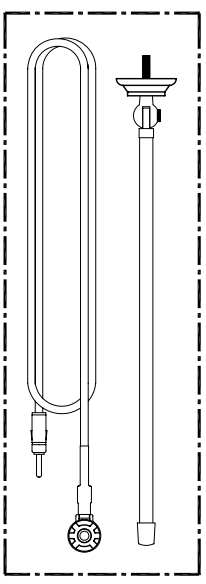

VISTA EXPLODIDA
3923 - SUBCONJUNTO UNIVERSAL FLEXIVEL
ESC.: 1:1

DET. VISTA EXPLODIDA
ESC.: 1:5

DESCRÇÃO		ST8000 – UNIVERSAL FLEXIVEL	
MATERIAL		ACABAMENTO	
DESENHO	DATA	FOLHA	CÓDIGO
LUCILA A.	01/09/2005	01/02	1521
APROVADO	ESCALA	UNIDADE	DIEDRO
RODRIGO F.	1:1/1:5	mm	⊕
REV.		DATA	MODIFICAÇÕES
0	.	.	.