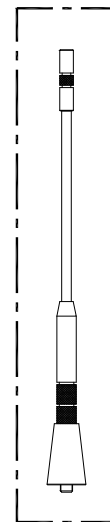

VISTA EXPLODIDA
4095 - Subconjunto Mini Haste Recartilhada Vareta Preta

DET. VISTA EXPLODIDA

DESCRIÇÃO		ST4300 – HASTE TUNING REC. V/PT LT CROMADO			
MATERIAL		ACABAMENTO VARETA PRETA CROMADA			
DESENHO	DATA	FOLHA	CÓDIGO	UNIDADE	1
EDUARDO H.D.	01/09/2005	01/01	1693	mm	0
APROVADO	ESCALA			1° DIEDRO	01/09/05
RODRIGO F.	1:1/1:3				Emissão inicial
				REV.	DATA
				MODIFICAÇÕES	