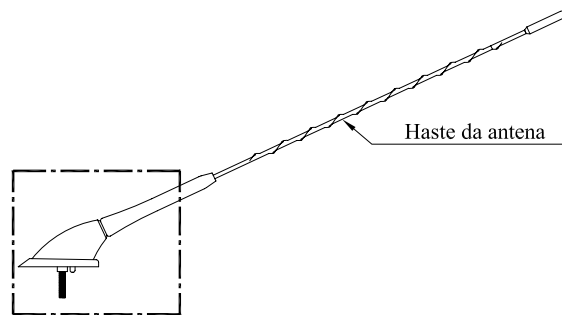

VISTA EXPLODIDA
 ESC.: 1:1

DET. VISTA EXPLODIDA
 ESC.: 1:6

DESCRIÇÃO ST3305 – PALIO HASTE WENDELL S/ CABO						
MATERIAL		ACABAMENTO		AV. MARIANO ARENALES BENITO - 645 DISTRITO INDUSTRIAL PRES. PRUDENTE - SP - CEP - 19043-130 - FONE - (0xx18) - 2104-9412 www.stetsom.com.br email: stetsom@stetnet.com.br		
DESENHO	DATA	FOLHA	CÓDIGO	UNIDADE	1	
LUCILA A.	01/09/2005	01/01	1706	MM	0	
VERIF./ APROV.	VISTO	ESCALA		1° DIEDRO	REV.	DATA
RODRIGO F.		1:1/1:6			MODIFICAÇÕES	VISTO