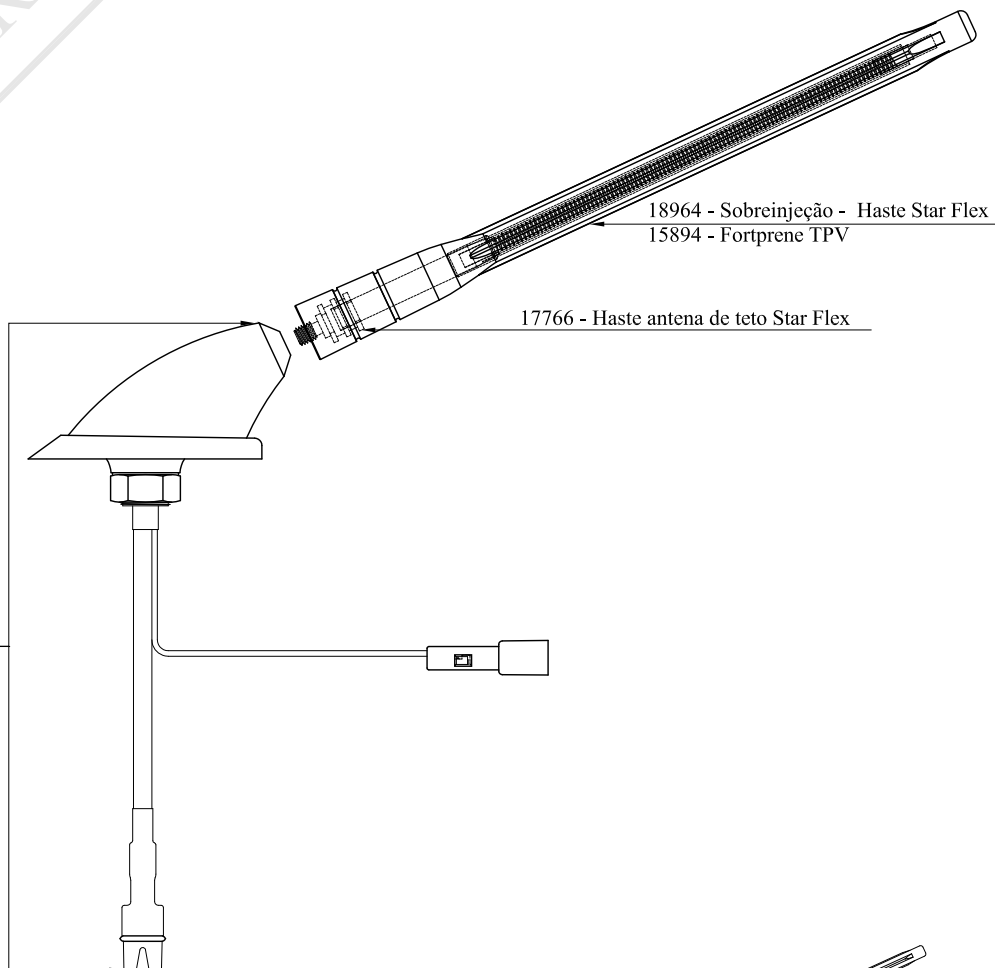

CÓPIA CONTROLADA

4092 - Subconjunto antena  
teto Montana 25°

18964 - Sobreinjeção - Haste Star Flex  
15894 - Fortprene TPV

17766 - Haste antena de teto Star Flex

1623 - ST3828 - TETO 25°  
MONTANA-CORSA 2004 -  
STAR FLEX

DESCRIÇÃO					
ST3828-ANT.TT. MONTANA/CORSA 2004-STAR FLÉX					
MATERIAL		ACABAMENTO		AV. MARIANO ARENALES BENITO - 645 ..... DISTRITO INDUSTRIAL PRES. PRUDENTE - SP - CEP - 19043-130 - FONE - (0xx18) - 2104-9412 www.stetsom.com.br ..... email: stetsom@stetnet.com.br	
DESENHO	DATA	FOLHA	CÓDIGO	UNIDADE	1 04/08/10 Alteração subconjunto 4092
EDUARDO H.D.	11/08/2008	01/01	1623	mm	0 11/08/08 Emissão inicial
APROVADO	ESCALA			1° DIEDRO	REV. DATA MODIFICAÇÕES
RODRIGO F.	1:1/1:6				