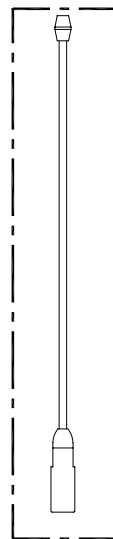

5351 - Ponta F-250
latão - s/ cromo

18314 - Vareta aço inox
3,00x790mm

18104 - Base da haste S-10
latão s/ cromo

VISTA EXPLODIDA
4078 - Subconjunto S10 preta
ESC.: 1:1

DET. VISTA EXPLODIDA
ESC.: 1:3

DESCRIÇÃO ST4140 – HASTE S10/BLAZER			 STETSOM potência sem limite		
MATERIAL .			ACABAMENTO PINTADA – PRETA		
AV. MARIANO ARENALES BENITO - 645 DISTRITO INDUSTRIAL PRES. PRUDENTE - SP - CEP - 19043-130 - FONE - (0xx18) - 2104-9412 www.stetsom.com.br email: stetsom@stetnet.com.br			1 0		
DESENHO LUCILA A.	DATA 01/09/2005	FOLHA 01/01	CÓDIGO 1674	UNIDADE MM	REV. DATA MODIFICAÇÕES VISTO
VERIF./ APROV. RODRIGO F.	VISTO	ESCALA 1:2/1:3	1° DIEDRO 