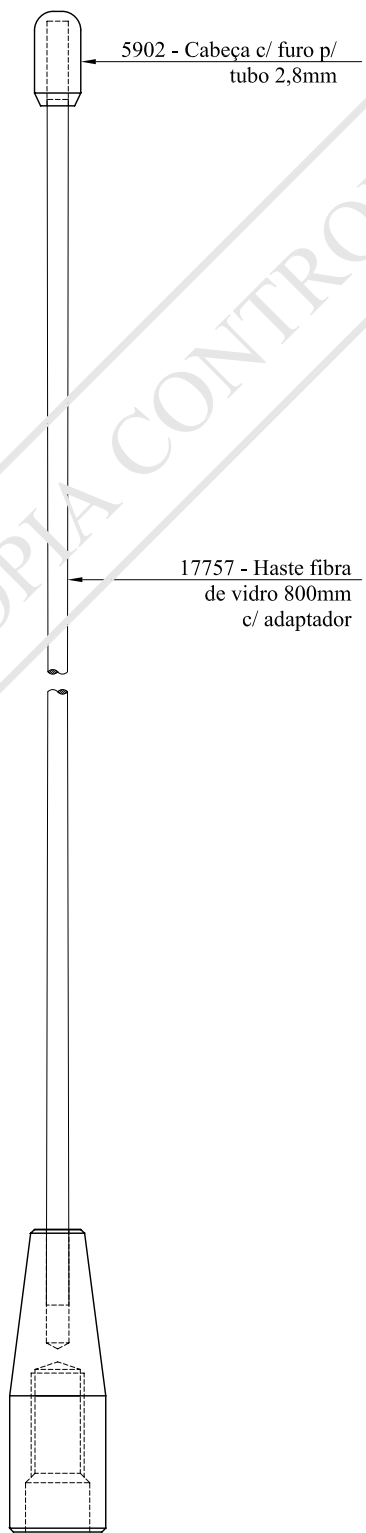

CÓPIA CONTROLADA

VISTA EXPLODIDA
ESC.: 1:1

DET. VISTA EXPLODIDA
ESC.: 1:3

DESCRIÇÃO ST4120 – HASTE RENAULT/PEUGEOT ORIGINAL					
MATERIAL .			ACABAMENTO PINTADA – PRETA		
DESENHO LUCILA A.		DATA 01/09/2005	FOLHA 01/01	AV. MARIANO ARENALES BENITO - 645 DISTRITO INDUSTRIAL PRES. PRUDENTE - SP - CEP - 19043-130 - FONE - (0xx18) - 2104-9412 www.stetsom.com.br email: stetsom@stetnet.com.br	
VERIF./ APROV. RODRIGO F.		VISTO	ESCALA 1:1/1:3	CÓDIGO 1679	UNIDADE MM 1° DIEDRO
REV.		DATA		MODIFICAÇÕES	
VISTO		1 0			