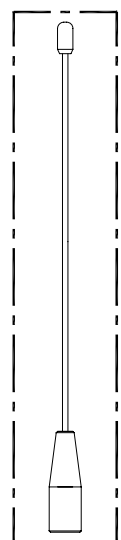

CÓPIA CONTROLADA

VISTA EXPLODIDA
ESC.: 1:1

DET. VISTA EXPLODIDA
ESC.: 1:3

DESCRIÇÃO ST4120 – HASTE RENAULT/PEUGEOT ORIGINAL					
MATERIAL .			ACABAMENTO PINTADA – PRETA		
DESENHO LUCILA A.		DATA 01/09/2005	FOLHA 01/01	AV. MARIANO ARENALES BENITO - 645 DISTRITO INDUSTRIAL PRES. PRUDENTE - SP - CEP - 19043-130 - FONE - (0xx18) - 2104-9412 www.stetsom.com.br email: stetsom@stetnet.com.br	
VERIF./ APROV. RODRIGO F.		VISTO	ESCALA 1:1/1:3	CÓDIGO 1679	UNIDADE MM 1° DIEDRO
REV.		DATA		MODIFICAÇÕES	
VISTO		1 0			