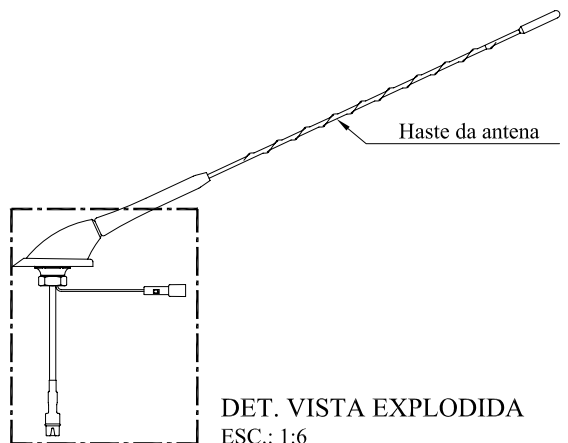

VISTA EXPLODIDA
ESC.: 1:1

DET. VISTA EXPLODIDA
ESC.: 1:6

DESCRIÇÃO ST3280 – ANTENA TETO MONTANA/ CORSA 2004					
MATERIAL .					
DESENHO LUCILA A.		DATA 01/09/2005	FOLHA 01/01	CÓDIGO 1705	UNIDADE MM
VERIF./ APROV. RODRIGO F.		VISTO	ESCALA 1:1/1:6	1° DIEDRO	
REV.		DATA	MODIFICAÇÕES		VISTO