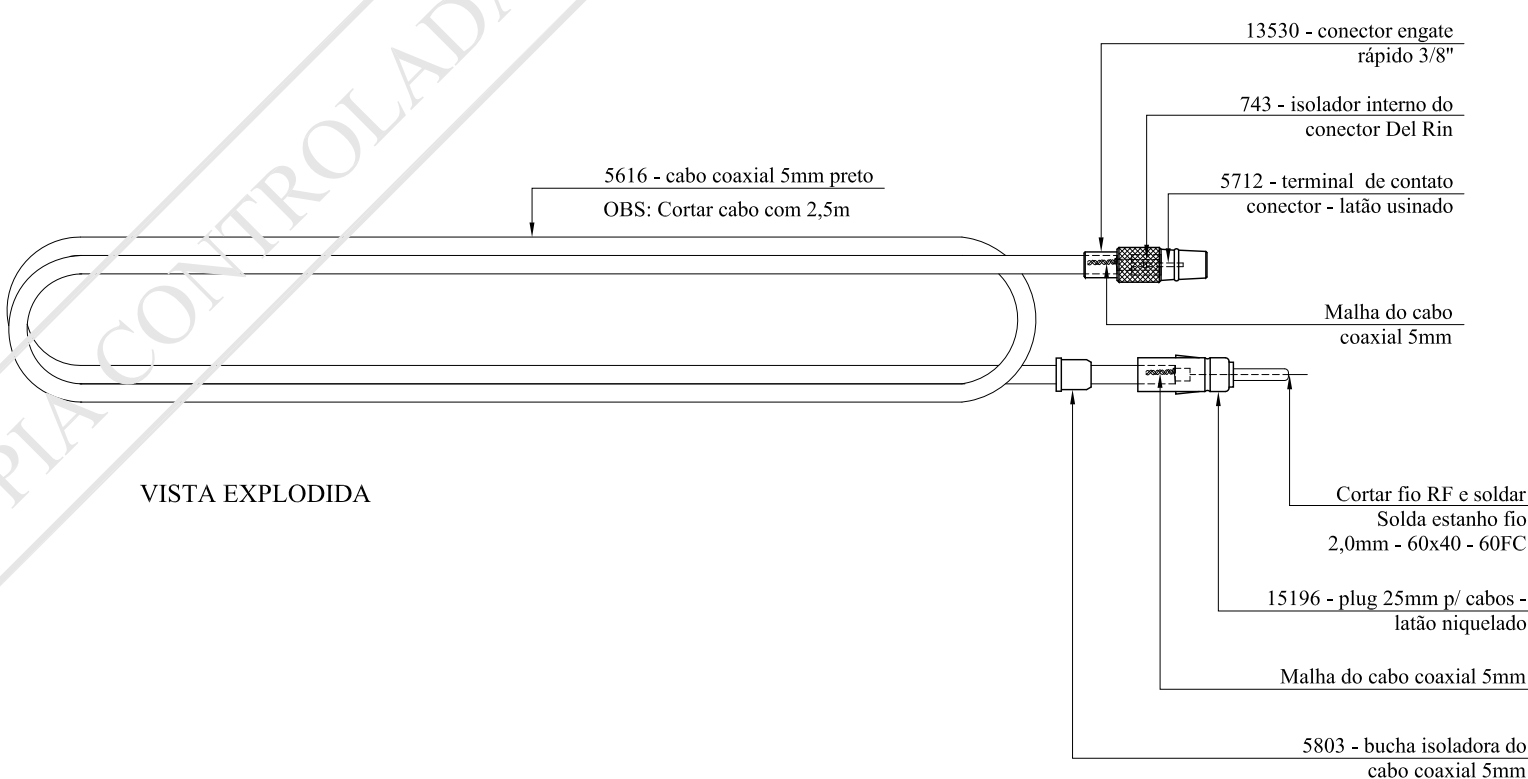

CÓPIA CONTROLADA

VISTA EXPLODIDA

DET. VISTA EXPLODIDA

DESCRIÇÃO ST4090 – CABO DE EXTENSÃO MONTANA 2,5m					
MATERIAL			ACABAMENTO		
DESENHO			CÓDIGO		UNIDADE
LUCILA A.	DATA	FOLHA	1716	mm 1" DIEDRO	
01/09/2005	01/01				
APROVADO		ESCALA	1 0 REV. DATA MODIFICAÇÕES		
RODRIGO F.		1:2/1:6			