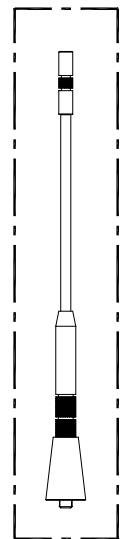

CÓPIA CONTROLADA

VISTA EXPLODIDA
4095 - Subconjunto Mini Haste Recartilhada Vareta Preta

DET. VISTA EXPLODIDA

DESCRIÇÃO ST4300 – HASTE TUNING REC. V/PT LT CROMADO					
MATERIAL .			ACABAMENTO VARETA PRETA CROMADA		
AV. MARIANO ARENALES BENITO - 645 DISTRITO INDUSTRIAL PRES. PRUDENTE - SP - CEP - 19043-130 - FONE - (0xx18) - 2104-9412 www.stetsom.com.br email: stetsom@stetnet.com.br					
DESENHO EDUARDO H.D.	DATA 01/09/2005	FOLHA 01/01	CÓDIGO 1693	UNIDADE mm	1
APROVADO RODRIGO F.			ESCALA 1:1/1:3	1° DIEDRO	0 01/09/05 Emissão inicial
			REV. DATA MODIFICAÇÕES		