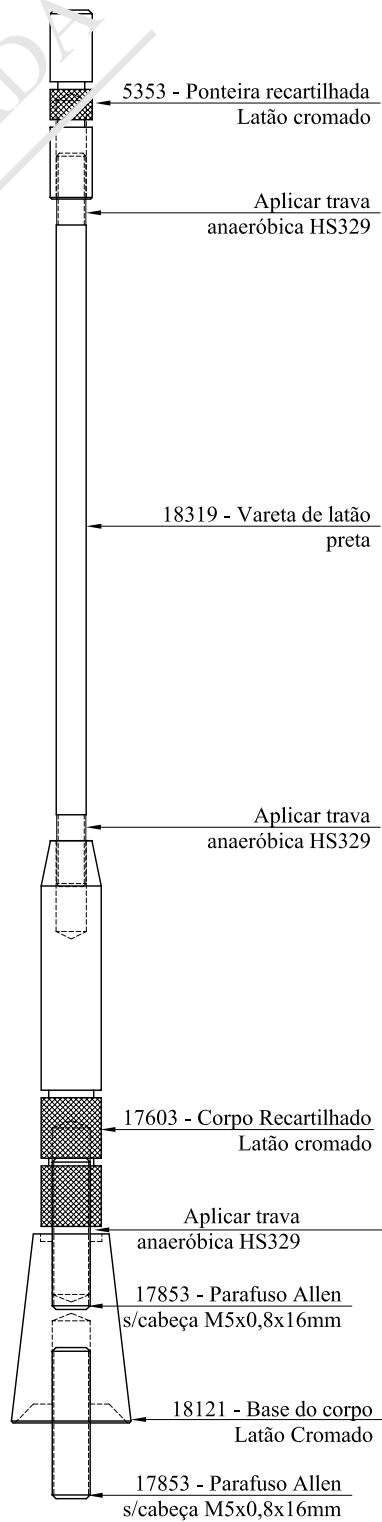

CÓPIA CONTROLADA

VISTA EXPLODIDA
4095 - Subconjunto Mini Haste Recartilhada Vareta Preta

DET. VISTA EXPLODIDA

DESCRIÇÃO ST4300 – HASTE TUNING REC. V/PT LT CROMADO					
MATERIAL .			ACABAMENTO VARETA PRETA CROMADA		
AV. MARIANO ARENALES BENITO - 645 DISTRITO INDUSTRIAL PRES. PRUDENTE - SP - CEP - 19043-130 - FONE - (0xx18) - 2104-9412 www.stetsom.com.br email: stetsom@stetnet.com.br					
DESENHO EDUARDO H.D.	DATA 01/09/2005	FOLHA 01/01	CÓDIGO 1693	UNIDADE mm	1
APROVADO RODRIGO F.			ESCALA 1:1/1:3	1° DIEDRO	0 01/09/05 Emissão inicial
			REV. DATA MODIFICAÇÕES		