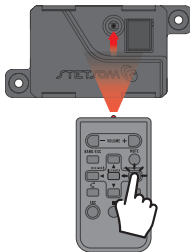

IV. Pressione a segunda tecla da combinação.

Caso não encontre o seu equipamento na tabela, com o controle original do equipamento configure o **SX UNIVERSAL** através do **MODO APRENDER**.

SUBSTITUINDO A BATERIA DO TX UNIVERSAL

Quando o controle deixar de operar ou apresentar desempenho reduzido, desencaixe cuidadosamente as tampas, retire a bateria usada e encaixe a bateria nova, certifique-se que o polo positivo da bateria esteja em contato com o clip metálico.

MODO APRENDER

I. Mantenha a tecla na central pressionada por 5s. O LED começará a piscar rápido.

III. Aponte o controle original para o sensor da central e pressione por 2s a tecla que deseja que seja copiada.