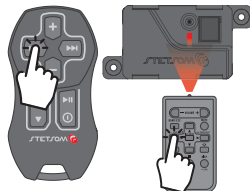

MODO APRENDER

I. Mantenha a tecla na central pressionada por 5s. O LED começará a piscar rápido.

III. Aponte o controle original para o sensor da central e pressione por 2s a tecla que deseja que seja copiada.

II. Pressione no controle a tecla que deseja gravar

IV. Repita os passos 2 e 3 para gravar outras teclas.

Após concluir o cadastro de todas as teclas desejadas, pressione a tecla da central para concluir a configuração.