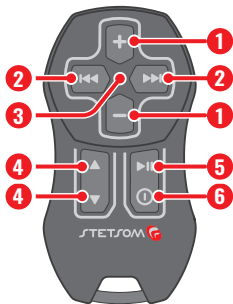

SX UNIVERSAL

Controle remoto de longa distância

MANUAL DO USUÁRIO

Introdução

Muito obrigado por escolher um produto **STETSOM**!

O **SX UNIVERSAL** permite comandar equipamentos de áudio e vídeo automotivo a longa distância*, através das principais funções como mudança de pasta, mudança de música, controle do volume, play/pause e power. Possui MEMÓRIA com comandos dos principais equipamentos do mercado. Além da função **APRENDER**, que permite copiar os comandos do controle infravermelho original.

Descrição geral

- 1 CONTROLES DE VOLUME
- 2 AVANÇAR E RETROCEDER
- 3 LED INDICADOR DE TRANSMISSÃO
- 4 MUDANÇA DE PASTA
- 5 PLAY/PAUSE
- 6 POWER/SOURCE
- 7 CORDÃO DE PESCOÇO

*200 metros em área aberta (visada).

- 8 ENTRADA DE ALIMENTAÇÃO
- 9 LED INDICADOR DE RECEPÇÃO
- 10 SENSOR INFRAVERMELHO
- 11 TECLA DE INTERAÇÃO
- 12 ANTENA
- 13 TRANSMISSOR INFRAVERMELHO

Configuração

1. Fixe o receptor distante da lataria do carro, peças metálicas, amplificadores, inversores e fontes;
2. Conecte os cabos de alimentação, o cabo preto com tarja branca deve ser ligado ao positivo da bateria (+12V) e o cabo preto ao negativo (GND); Não ligue a alimentação junto a sinais temporizados, por exemplo luz de cortesia do teto.
3. Posicione o transmissor infravermelho para que ele fique em direção ao painel do equipamento a ser controlado, certifique-se que não existam obstáculos entre eles;
4. O **SX UNIVERSAL** já sai de fábrica configurado para controlar os modelos de **CD Player Pioneer**.
Caso o seu equipamento seja de outra marca, consulte a tabela de códigos e configure através do **MODO MEMÓRIA**:

MODO APRENDER

I. Mantenha a tecla na central pressionada por 5s. O LED começará a piscar rápido.

III. Aponte o controle original para o sensor da central e pressione por 2s a tecla que deseja que seja copiada.