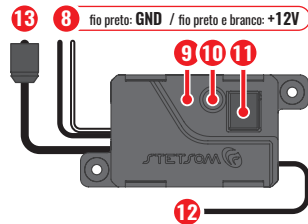

Configuração

1. Fixe o receptor distante da lataria do carro, peças metálicas, amplificadores, inversores e fontes;
2. Conecte os cabos de alimentação, o cabo preto com tarja branca deve ser ligado ao positivo da bateria (+12V) e o cabo preto ao negativo (GND); Não ligue a alimentação junto a sinais temporizados, por exemplo luz de cortesia do teto.
3. Posicione o transmissor infravermelho para que ele fique em direção ao painel do equipamento a ser controlado, certifique-se que não existam obstáculos entre eles;
4. O **SX UNIVERSAL** já sai de fábrica configurado para controlar os modelos de **CD Player Pioneer**.
  Caso o seu equipamento seja de outra marca, consulte a tabela de códigos e configure através do **MODO MEMÓRIA**: